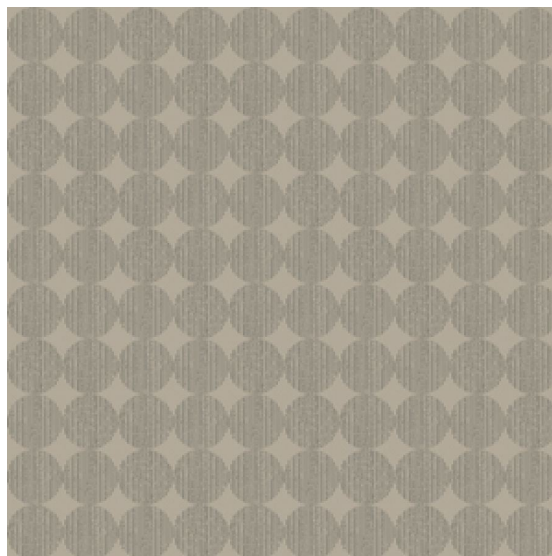

ПАРКЕТ | СТЕНОВЫЕ ПАНЕЛИ | ДВЕРИ

Ковровое покрытие Ege Visual Texture by Conran circle pinstripe stone alt RF52951177

Производитель: EGE

Код товара: Visual Texture by Conran circle pinstripe stone alt RF52951177

Артикул: EGE-5078

Вес: 1) Highline 750 - 2400 гр/кв.м., 2) Highline 910 - 2400 гр/кв.м., 3) Highline 1100 - 2600 гр/кв.м., 4) Highline 80/20 1100 - 2800 гр/кв.м., 5) Highline 80/20 1400 - 2800 гр/кв.м., 6) Highline 80/20 1900 - 3200 гр/кв.м., 7) Highline Loop - 2300 гр/кв.м., 8) Highline E16 - 2100 гр/кв.м., 9) Highline 630 2000 гр/кв.м

Страна производства: Дания

Коллекция: Visual Texture by Conran

Размеры: Ширина 400 см, любая длина под заказ

Технология изготовления: SUPERIOR HANDTUFTED

Материал изделия: 100% полиамид или 80% шерсть 20% полиамид (по выбору заказчика)