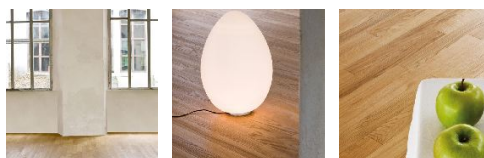

Массив паркета ALI Parquets SuperPreMass Living Дуб

Производитель: ALI PARQUETS

Код товара: Массив паркета ALI Parquets SuperPreMass Living Дуб

Артикул: ALI-120

Страна производства: Италия

Коллекция: SuperPreMass Living

Размеры: 600-1000x90x14 мм

Порода дерева: Дуб

Фаска: С микрофаской

Тип покрытия: Лак

Соединение: Клеевое

Тип поверхности: Матовая, брашированная

Твёрдость породы: 3,7 по Бринеллю

КЛИЕНТСКИЙ ЦЕНТР

+7 (800) 100 83 54

Пишите нам

+7 (495) 972 83 54

#designstudioparquet