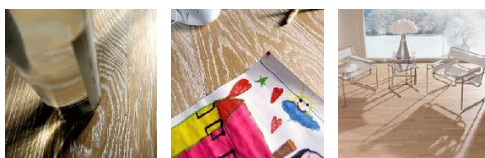

Массив паркета ALI Parquets SuperPreMass Glamour Белый дуб

Производитель: ALI PARQUETS

Код товара: Массив паркета ALI Parquets SuperPreMass Glamour Белый дуб

Артикул: ALI-112

Страна производства: Италия

Коллекция: SuperPreMass Glamour

Размеры: 600-900x90x14 мм

Порода дерева: Дуб

Фаска: Без фаски

Тип покрытия: Лак

Соединение: Клеевое

Тип поверхности: Матовая, брашированная

Твёрдость породы: 3,7 по Бринеллю

КЛИЕНТСКИЙ ЦЕНТР

+7 (800) 100 83 54

Пишите нам

+7 (495) 972 83 54

#designstudioparquet