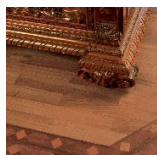

Художественный паркет ALI Parquets SuperPreMass Cornici Tarsia

Производитель: ALI PARQUETS

Код товара: Художественный паркет ALI Parquets SuperPreMass Cornici Tarsia

Артикул: ALI-165

Страна производства: Сан-Марино

Коллекция: SuperPreMass Cornici

Размеры: 450x70x14 мм

Порода дерева: Дуссия, ироко

Фаска: Без фаски

Тип покрытия: Лак или масло

Соединение: Шип-паз

Тип поверхности: Матовая или полуглянцевая

Твёрдость породы: 3,5-4,0 по Бринеллю

КЛИЕНТСКИЙ ЦЕНТР

+7 (800) 100 83 54

Пишите нам

+7 (495) 972 83 54

#designstudioparquet