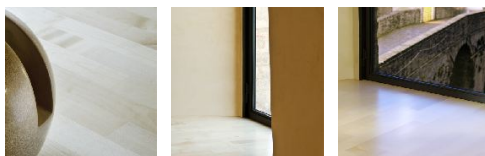

ПАРКЕТ | СТЕНОВЫЕ ПАНЕЛИ | ДВЕРИ

Штучный паркет ALI Parquets PreMass Клен

Производитель: ALI PARQUETS
Код товара: Штучный паркет ALI Parquets PreMass Клен
Артикул: ALI-168
Страна производства: Италия
Коллекция: PreMass
Размеры: 400-500x65-70x10 мм
Порода дерева: Клен
Фаска: Без фаски
Тип покрытия: Лак
Соединение: Клеевое
Использование: Для помещений с высокой проходимостью
Тип поверхности: Полуглянцевая
Твёрдость породы: 4,0 по Бринеллю