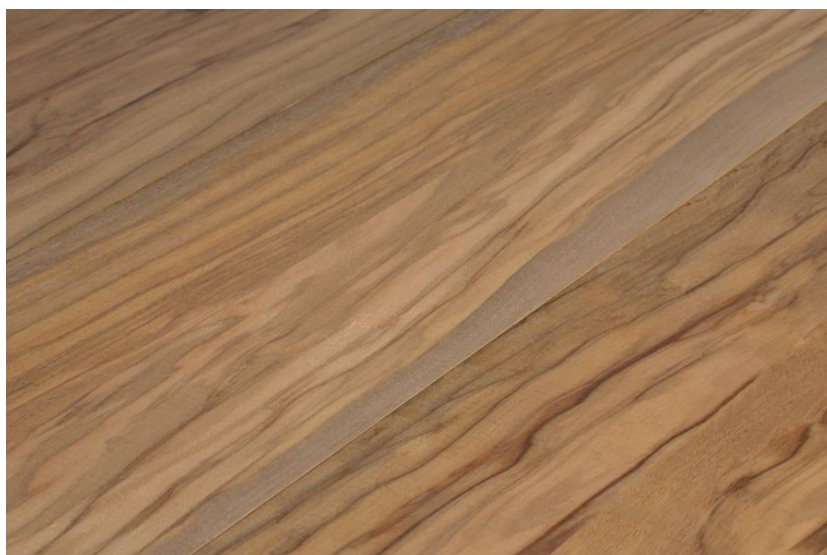

ПАРКЕТ | СТЕНОВЫЕ ПАНЕЛИ | ДВЕРИ

Массив паркета RU SRL Олива

Производитель: RU SRL
Код товара: Массив паркета RU SRL Олива
Артикул: SRL-107
Страна производства: Италия
Размеры: Любые размеры под заказ
Порода дерева: Оливковое дерево
Фаска: Без фаски или с фаской (по выбору заказчика)
Тип покрытия: Лак или масло (по выбору заказчика)
Соединение: Замковое
Тип поверхности: Матовая или глянцевая (по выбору заказчика)
Твёрдость породы: 6,0 по Бринеллю