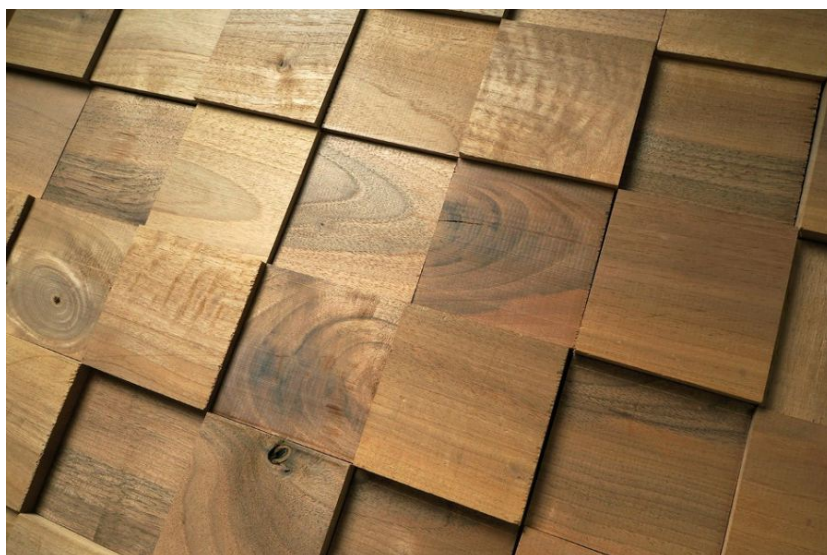

ПАРКЕТ | СТЕНОВЫЕ ПАНЕЛИ | ДВЕРИ

Стеновые панели RU SRL Орех Big Square

Производитель: RU SRL
Код товара: Стеновые панели RU SRL Орех Big Square
Артикул: SRL-119
Страна производства: Италия
Размеры: Любые размеры под заказ
Порода дерева: Орех
Селекция: Рустик, натур, селект (по выбору заказчика)
Фаска: Без фаски
Тип покрытия: Масло или без покрытия (по выбору заказчика)
Тип поверхности: Матовая
Твёрдость породы: 4,0 по Бринеллю