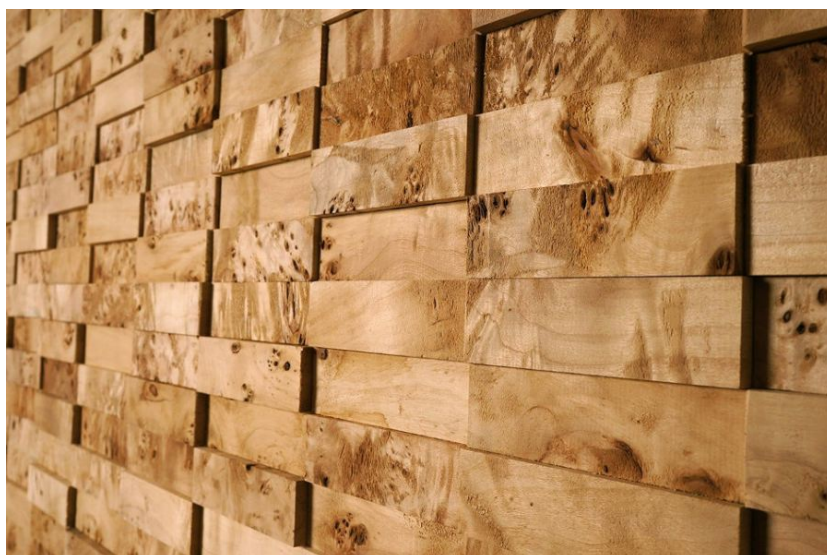

ПАРКЕТ | СТЕНОВЫЕ ПАНЕЛИ | ДВЕРИ

Стеновые панели RU SRL Тополь Mazer

Производитель: RU SRL

Код товара: Стеновые панели RU SRL Тополь Mazer

Артикул: SRL-123

Страна производства: Италия

Размеры: Любые размеры под заказ

Порода дерева: Тополь

Селекция: Рустик, натур, селект (по выбору заказчика)

Фаска: Без фаски

Тип покрытия: Масло или без покрытия (по выбору заказчика)

Тип поверхности: Матовая

Твёрдость породы: 3,4 по Бринеллю

КЛИЕНТСКИЙ ЦЕНТР

+7 (800) 100 83 54

Пишите нам

+7 (495) 972 83 54

#designstudioparquet