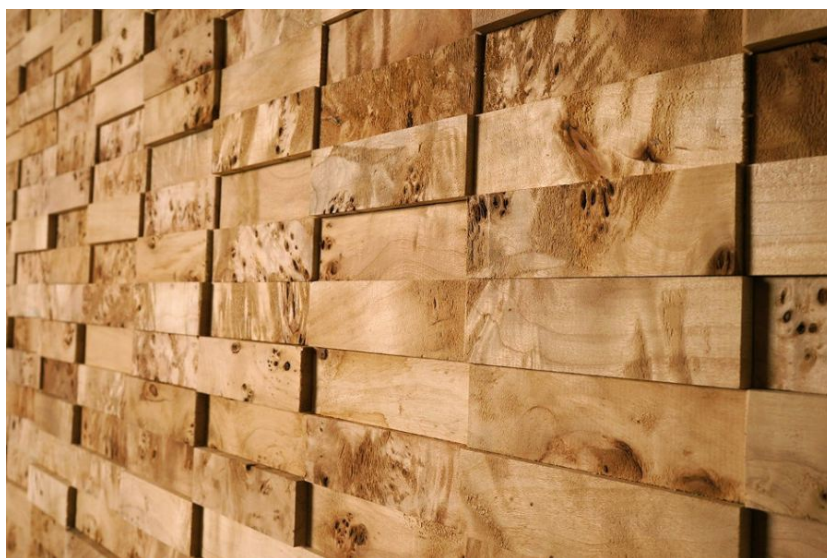

## Стеновые панели RU SRL Тополь Mazer

**Производитель:** RU SRL  
**Код товара:** Стеновые панели RU SRL Тополь Mazer  
**Артикул:** SRL-123  
**Страна производства:** Италия  
**Размеры:** Любые размеры под заказ  
**Порода дерева:** Тополь  
**Селекция:** Рустик, натур, селект (по выбору заказчика)  
**Фаска:** Без фаски  
**Тип покрытия:** Масло или без покрытия (по выбору заказчика)  
**Тип поверхности:** Матовая  
**Твёрдость породы:** 3,4 по Бринеллю