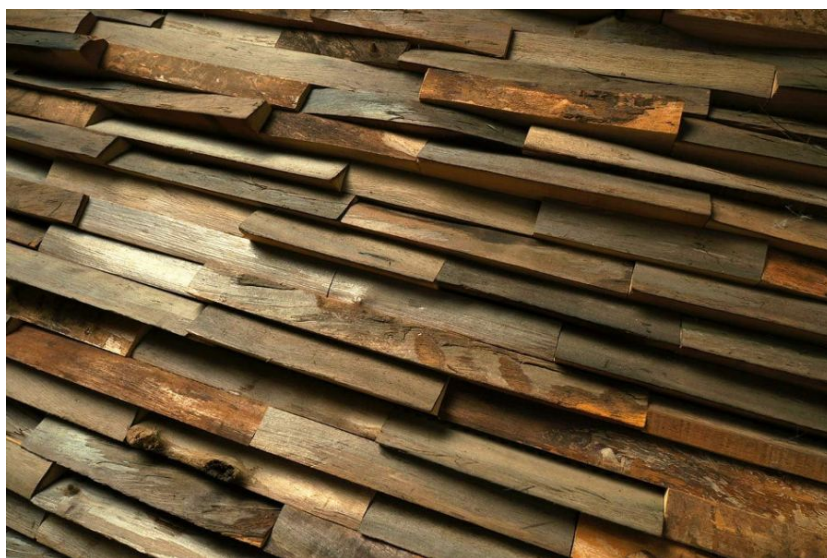

ПАРКЕТ | СТЕНОВЫЕ ПАНЕЛИ | ДВЕРИ

Стеновые панели RU SRL Орех Eaves

Производитель: RU SRL
Код товара: Стеновые панели RU SRL Орех Eaves
Артикул: SRL-121
Страна производства: Италия
Размеры: Любые размеры под заказ
Порода дерева: Орех
Селекция: Рустик, натур, селект (по выбору заказчика)
Фаска: Без фаски
Тип покрытия: Масло или без покрытия (по выбору заказчика)
Тип поверхности: Матовая
Твёрдость породы: 4,0 по Бринеллю