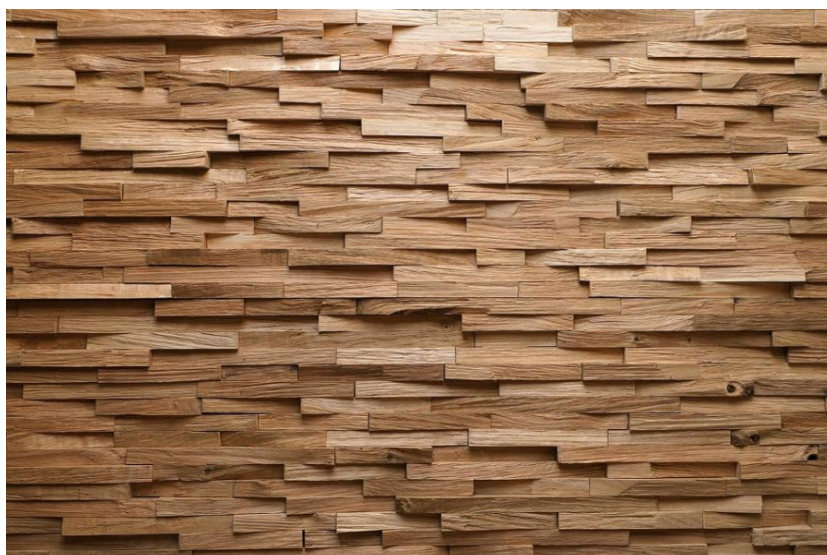

## Стеновые панели RU SRL Дуб Cleaved

**Производитель:** RU SRL

**Код товара:** Стеновые панели RU SRL Дуб Cleaved

**Артикул:** SRL-115

**Страна производства:** Италия

**Размеры:** Любые размеры под заказ

**Порода дерева:** Дуб

**Селекция:** Рустик, натур, селект (по выбору заказчика)

**Фаска:** Без фаски

**Тип покрытия:** Масло или без покрытия (по выбору заказчика)

**Тип поверхности:** Матовая

**Твёрдость породы:** 3,7 по Бринеллю