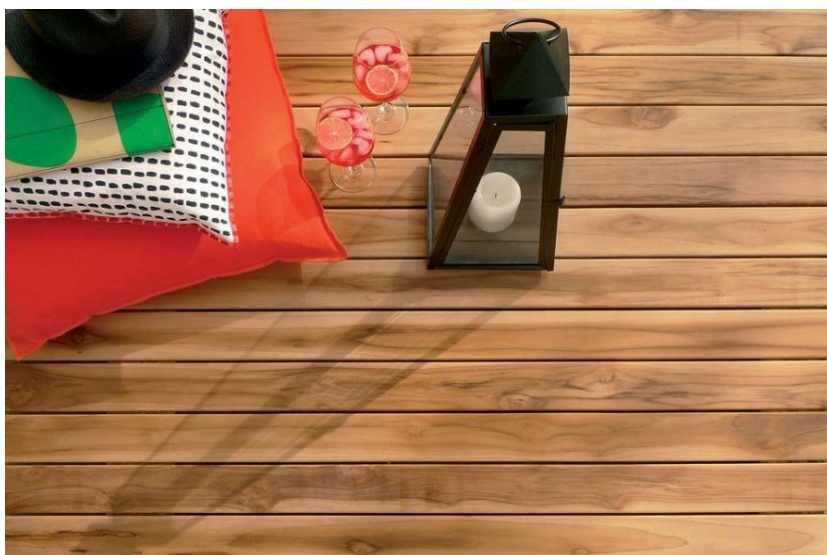

## Террасная доска RU SRL FSC ® Brazilian Teak

**Производитель:** RU SRL  
**Код товара:** Террасная доска RU SRL FSC ® Brazilian Teak  
**Артикул:** SRL-133  
**Страна производства:** Италия  
**Размеры:** Любые размеры под заказ  
**Порода дерева:** Тик  
**Тип покрытия:** Без покрытия  
**Соединение:** Металлическая клипса или спрах  
**Тип поверхности:** Матовая  
**Твёрдость породы:** 3,5 по Бринеллю