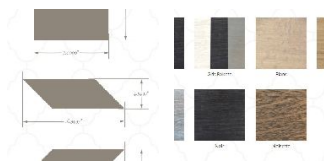

ПАРКЕТ | СТЕНОВЫЕ ПАНЕЛИ | ДВЕРИ

Модульный паркет Jamie Beckwith Collection Couture Color Blocked Doré

Производитель: JAMIE BECKWITH COLLECTION
Код товара: Jamie Beckwith Collection Couture Color Blocked Doré
Артикул: JB-146
Страна производства: США
Коллекция: Couture
Размеры: 7 x7 , 16.44 x4.44
Порода дерева: Дуб
Фаска: С фаской
Тип покрытия: Масло
Время производства: 6-8 недель
Использование: Пол, стены, потолок
Твёрдость породы: 3,5 - 5,6 по Бринеллю