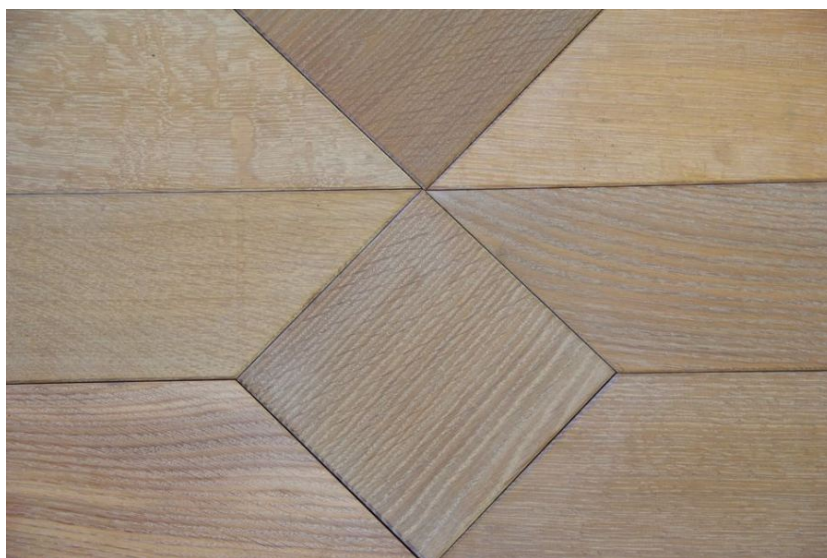

ПАРКЕТ | СТЕНОВЫЕ ПАНЕЛИ | ДВЕРИ

Модульный паркет Jamie Beckwith Collection Couture Color Blocked Doré

Производитель: JAMIE BECKWITH COLLECTION
Код товара: Jamie Beckwith Collection Couture Color Blocked Doré
Артикул: JB-146
Страна производства: США
Коллекция: Couture
Размеры: 7 x7 , 16.44 x4.44
Порода дерева: Дуб
Фаска: С фаской
Тип покрытия: Масло
Время производства: 6-8 недель
Использование: Пол, стены, потолок
Твёрдость породы: 3,5 - 5,6 по Бринеллю