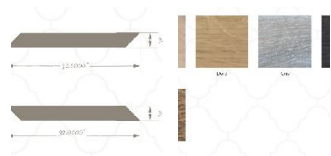

ПАРКЕТ | СТЕНОВЫЕ ПАНЕЛИ | ДВЕРИ

Модульный паркет Jamie Beckwith Collection Couture Windsor Stitch JB-148

Производитель: JAMIE BECKWITH COLLECTION
Код товара: Jamie Beckwith Collection Couture Windsor Stitch JB-148
Артикул: JB-148
Страна производства: США
Коллекция: Couture
Размеры: 32 x3.5
Порода дерева: Дуб
Фаска: С фаской
Тип покрытия: Масло
Время производства: 6-8 недель
Использование: Пол, стены, потолок
Твёрдость породы: 3,5 - 5,6 по Бринеллю