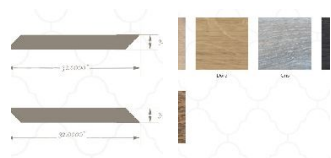

ПАРКЕТ | СТЕНОВЫЕ ПАНЕЛИ | ДВЕРИ

Модульный паркет Jamie Beckwith Collection Couture Windsor Stitch JB-139

Производитель: JAMIE BECKWITH COLLECTION
Код товара: Jamie Beckwith Collection Couture Windsor Stitch JB-139
Артикул: JB-139
Страна производства: США
Коллекция: Couture
Размеры: 32 x3.5
Порода дерева: Дуб
Фаска: С фаской
Тип покрытия: Масло
Время производства: 6-8 недель
Использование: Пол, стены, потолок
Твёрдость породы: 3,5 - 5,6 по Бринеллю