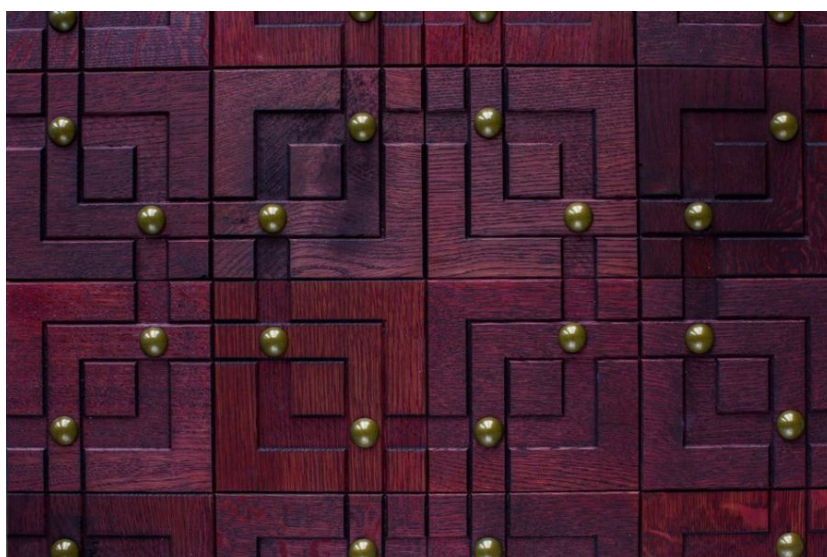

ПАРКЕТ | СТЕНОВЫЕ ПАНЕЛИ | ДВЕРИ

Модульный паркет Jamie Beckwith Collection Couture Nailed It! Rouge

Производитель: JAMIE BECKWITH COLLECTION
Код товара: Jamie Beckwith Collection Couture Nailed It! Rouge
Артикул: JB-149
Страна производства: США
Коллекция: Couture
Размеры: 7 x7
Порода дерева: Дуб
Фаска: С фаской
Тип покрытия: Масло
Время производства: 6-8 недель
Использование: Пол, стены, потолок
Твёрдость породы: 3,5 - 5,6 по Бринеллю