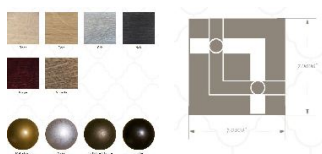

ПАРКЕТ | СТЕНОВЫЕ ПАНЕЛИ | ДВЕРИ

Модульный паркет Jamie Beckwith Collection Couture Nailed It! Rouge

Производитель: JAMIE BECKWITH COLLECTION
Код товара: Jamie Beckwith Collection Couture Nailed It! Rouge
Артикул: JB-149
Страна производства: США
Коллекция: Couture
Размеры: 7 x7
Порода дерева: Дуб
Фаска: С фаской
Тип покрытия: Масло
Время производства: 6-8 недель
Использование: Пол, стены, потолок
Твёрдость породы: 3,5 - 5,6 по Бринеллю