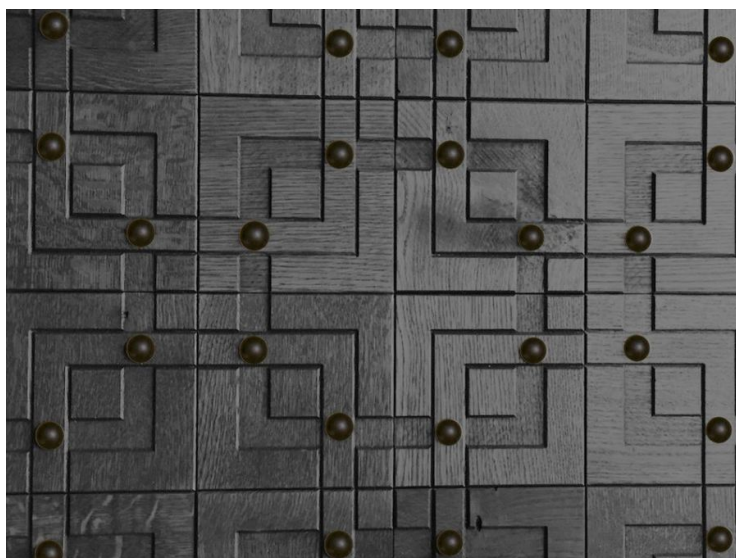

ПАРКЕТ | СТЕНОВЫЕ ПАНЕЛИ | ДВЕРИ

Модульный паркет Jamie Beckwith Collection Couture Nailed It! Noir

Производитель: JAMIE BECKWITH COLLECTION
Код товара: Jamie Beckwith Collection Couture Nailed It! Noir
Артикул: JB-140
Страна производства: США
Коллекция: Couture
Размеры: 7 x7
Порода дерева: Дуб
Фаска: С фаской
Тип покрытия: Масло
Время производства: 6-8 недель
Использование: Пол, стены, потолок
Твёрдость породы: 3,5 - 5,6 по Бринеллю