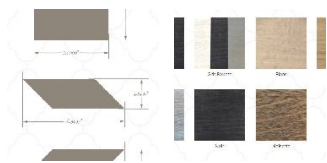

ПАРКЕТ | СТЕНОВЫЕ ПАНЕЛИ | ДВЕРИ

Стеновые панели Jamie Beckwith Collection Couture Color Blocked Doré

Производитель: JAMIE BECKWITH COLLECTION
Код товара: Jamie Beckwith Collection Couture Color Blocked Doré
Артикул: JB-169
Страна производства: США
Коллекция: Couture
Размеры: 7 x7 , 16.44 x4.44
Порода дерева: Дуб
Фаска: С фаской
Тип покрытия: Масло
Время производства: 6-8 недель
Использование: Пол, стены, потолок
Твёрдость породы: 3,5 - 5,6 по Бринеллю