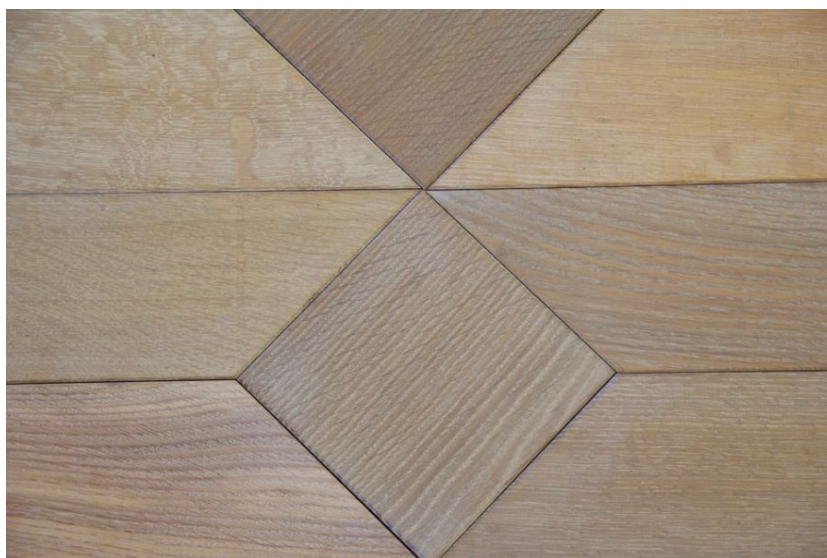

ПАРКЕТ | СТЕНОВЫЕ ПАНЕЛИ | ДВЕРИ

Стеновые панели Jamie Beckwith Collection Couture Color Blocked Doré

Производитель: JAMIE BECKWITH COLLECTION
Код товара: Jamie Beckwith Collection Couture Color Blocked Doré
Артикул: JB-169
Страна производства: США
Коллекция: Couture
Размеры: 7 x7 , 16.44 x4.44
Порода дерева: Дуб
Фаска: С фаской
Тип покрытия: Масло
Время производства: 6-8 недель
Использование: Пол, стены, потолок
Твёрдость породы: 3,5 - 5,6 по Бринеллю