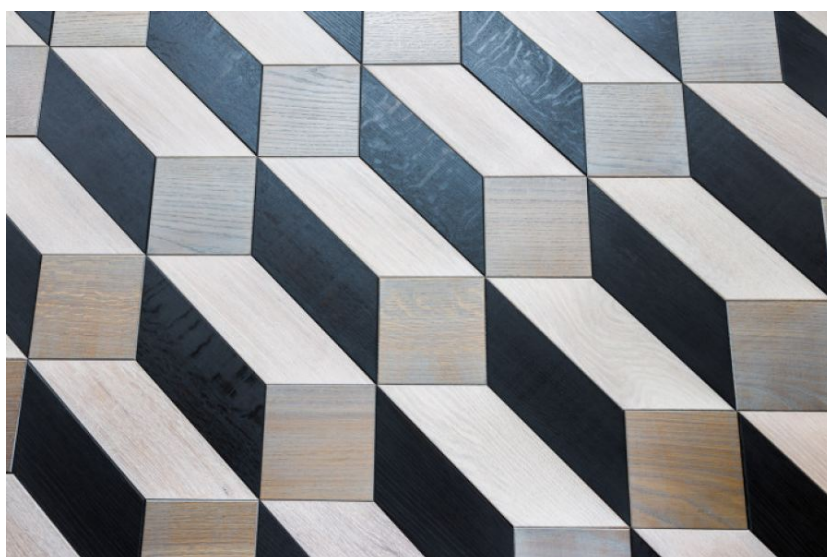

ПАРКЕТ | СТЕНОВЫЕ ПАНЕЛИ | ДВЕРИ

Стеновые панели Jamie Beckwith Collection Couture Color Blocked Gris Palette

Производитель: JAMIE BECKWITH COLLECTION
Код товара: Jamie Beckwith Collection Couture Color Blocked Gris Palette
Артикул: JB-155
Страна производства: США
Коллекция: Couture
Размеры: 7 x7 , 16.44 x4.44
Порода дерева: Дуб
Фаска: С фаской
Тип покрытия: Масло
Время производства: 6-8 недель
Использование: Пол, стены, потолок
Твёрдость породы: 3,5 - 5,6 по Бринеллю