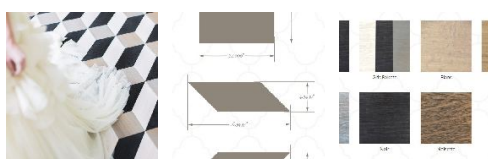

ПАРКЕТ | СТЕНОВЫЕ ПАНЕЛИ | ДВЕРИ

Стеновые панели Jamie Beckwith Collection Couture Color Blocked Gris Palette

Производитель: JAMIE BECKWITH COLLECTION
Код товара: Jamie Beckwith Collection Couture Color Blocked Gris Palette
Артикул: JB-155
Страна производства: США
Коллекция: Couture
Размеры: 7 x7 , 16.44 x4.44
Порода дерева: Дуб
Фаска: С фаской
Тип покрытия: Масло
Время производства: 6-8 недель
Использование: Пол, стены, потолок
Твёрдость породы: 3,5 - 5,6 по Бринеллю