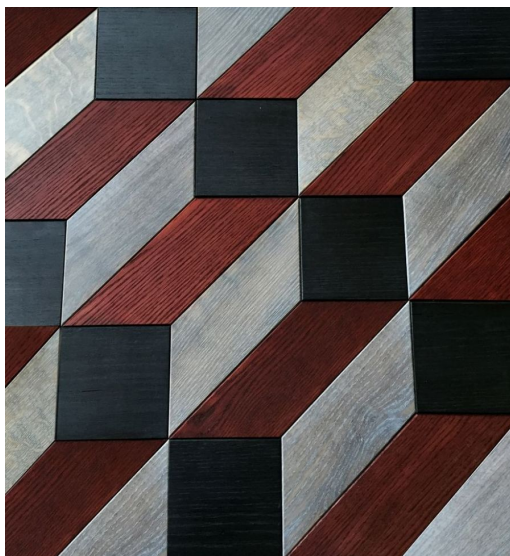

## Стеновые панели Jamie Beckwith Collection Couture Color Blocked Rouge Palette

**Производитель:** JAMIE BECKWITH COLLECTION  
**Код товара:** Jamie Beckwith Collection Couture Color Blocked Rouge Palette  
**Артикул:** JB-163  
**Страна производства:** США  
**Коллекция:** Couture  
**Размеры:** 7 x7 , 16.44 x4.44  
**Порода дерева:** Дуб  
**Фаска:** С фаской  
**Тип покрытия:** Масло  
**Время производства:** 6-8 недель  
**Использование:** Пол, стены, потолок  
**Твёрдость породы:** 3,5 - 5,6 по Бринеллю