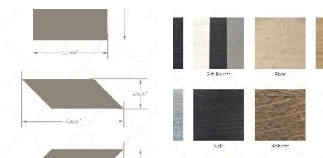

## Стеновые панели Jamie Beckwith Collection Couture Color Blocked Rouge Palette

**Производитель:** JAMIE BECKWITH COLLECTION  
**Код товара:** Jamie Beckwith Collection Couture Color Blocked Rouge Palette  
**Артикул:** JB-163  
**Страна производства:** США  
**Коллекция:** Couture  
**Размеры:** 7 x7 , 16.44 x4.44  
**Порода дерева:** Дуб  
**Фаска:** С фаской  
**Тип покрытия:** Масло  
**Время производства:** 6-8 недель  
**Использование:** Пол, стены, потолок  
**Твёрдость породы:** 3,5 - 5,6 по Бринеллю