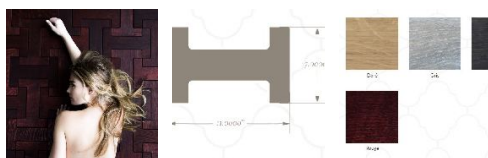

ПАРКЕТ | СТЕНОВЫЕ ПАНЕЛИ | ДВЕРИ

Стеновые панели Jamie Beckwith Collection Couture Hot to Trot Rouge

Производитель: JAMIE BECKWITH COLLECTION
Код товара: Jamie Beckwith Collection Couture Hot to Trot Rouge
Артикул: JB-166
Страна производства: США
Коллекция: Couture
Размеры: 11 x7
Порода дерева: Дуб
Фаска: С фаской
Тип покрытия: Масло
Время производства: 6-8 недель
Использование: Пол, стены, потолок
Твёрдость породы: 3,5 - 5,6 по Бринеллю