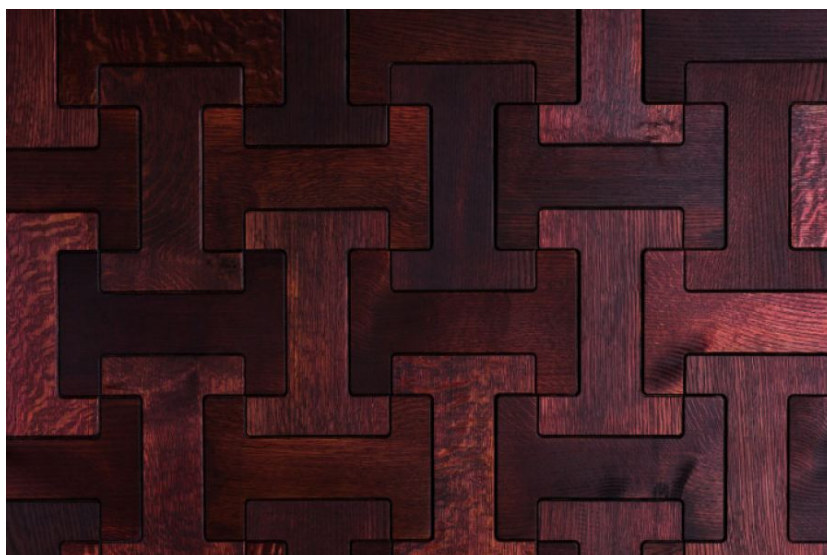

ПАРКЕТ | СТЕНОВЫЕ ПАНЕЛИ | ДВЕРИ

Стеновые панели Jamie Beckwith Collection Couture Hot to Trot Rouge

Производитель: JAMIE BECKWITH COLLECTION
Код товара: Jamie Beckwith Collection Couture Hot to Trot Rouge
Артикул: JB-166
Страна производства: США
Коллекция: Couture
Размеры: 11 x7
Порода дерева: Дуб
Фаска: С фаской
Тип покрытия: Масло
Время производства: 6-8 недель
Использование: Пол, стены, потолок
Твёрдость породы: 3,5 - 5,6 по Бринеллю