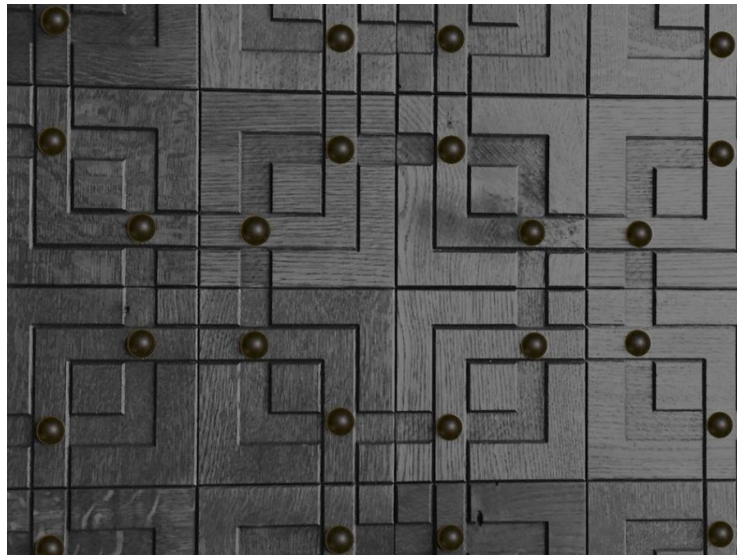

## Стеновые панели Jamie Beckwith Collection Couture Nailed It! Noir

**Производитель:** JAMIE BECKWITH COLLECTION  
**Код товара:** Jamie Beckwith Collection Couture Nailed It! Noir  
**Артикул:** JB-160  
**Страна производства:** США  
**Коллекция:** Couture  
**Размеры:** 7 x7  
**Порода дерева:** Дуб  
**Фаска:** С фаской  
**Тип покрытия:** Масло  
**Время производства:** 6-8 недель  
**Использование:** Пол, стены, потолок  
**Твёрдость породы:** 3,5 - 5,6 по Бринеллю