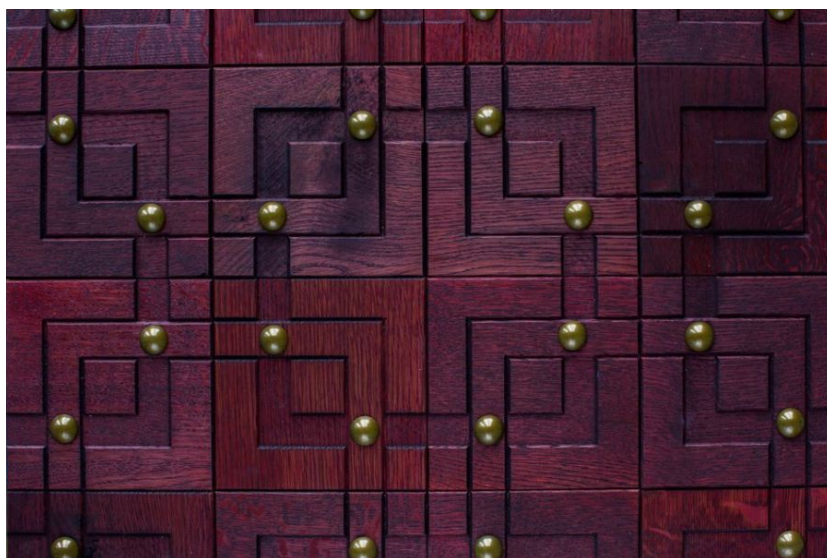

ПАРКЕТ | СТЕНОВЫЕ ПАНЕЛИ | ДВЕРИ

Стеновые панели Jamie Beckwith Collection Couture Nailed It! Rouge

Производитель: JAMIE BECKWITH COLLECTION
Код товара: Jamie Beckwith Collection Couture Nailed It! Rouge
Артикул: JB-170
Страна производства: США
Коллекция: Couture
Размеры: 7 x7
Порода дерева: Дуб
Фаска: С фаской
Тип покрытия: Масло
Время производства: 6-8 недель
Использование: Пол, стены, потолок
Твёрдость породы: 3,5 - 5,6 по Бринеллю