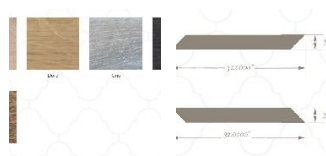

## Стеновые панели Jamie Beckwith Collection Couture Windsor Stitch JB-139

**Производитель:** JAMIE BECKWITH COLLECTION  
**Код товара:** Jamie Beckwith Collection Couture Windsor Stitch JB-139  
**Артикул:** JB-164  
**Страна производства:** США  
**Коллекция:** Couture  
**Размеры:** 32 x3.5  
**Порода дерева:** Дуб  
**Фаска:** С фаской  
**Тип покрытия:** Масло  
**Время производства:** 6-8 недель  
**Использование:** Пол, стены, потолок  
**Твёрдость породы:** 3,5 - 5,6 по Бринеллю