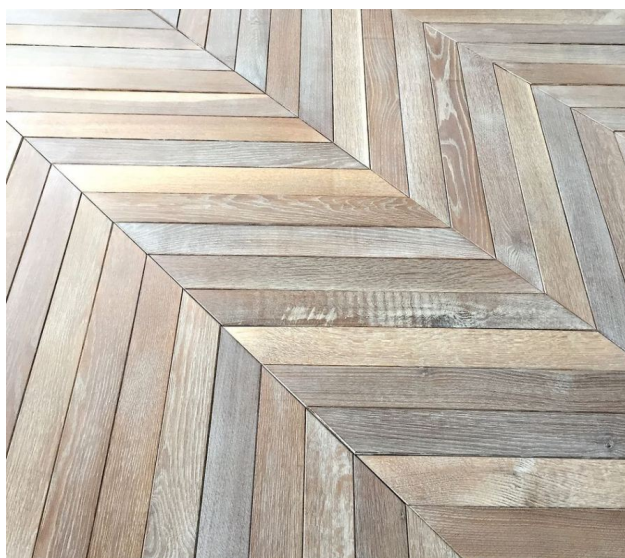

## Стеновые панели Jamie Beckwith Collection Couture Windsor Stitch JB-143

**Производитель:** JAMIE BECKWITH COLLECTION  
**Код товара:** Jamie Beckwith Collection Couture Windsor Stitch JB-143  
**Артикул:** JB-151  
**Страна производства:** США  
**Коллекция:** Couture  
**Размеры:** 32 x3.5  
**Порода дерева:** Дуб  
**Фаска:** С фаской  
**Тип покрытия:** Масло  
**Время производства:** 6-8 недель  
**Использование:** Пол, стены, потолок  
**Твёрдость породы:** 3,5 - 5,6 по Бринеллю