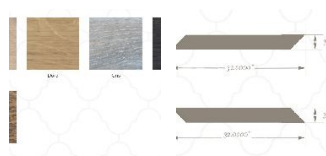

ПАРКЕТ | СТЕНОВЫЕ ПАНЕЛИ | ДВЕРИ

Стеновые панели Jamie Beckwith Collection Couture Windsor Stitch JB-148

Производитель: JAMIE BECKWITH COLLECTION
Код товара: Jamie Beckwith Collection Couture Windsor Stitch JB-148
Артикул: JB-159
Страна производства: США
Коллекция: Couture
Размеры: 32 x3.5
Порода дерева: Дуб
Фаска: С фаской
Тип покрытия: Масло
Время производства: 6-8 недель
Использование: Пол, стены, потолок
Твёрдость породы: 3,5 - 5,6 по Бринеллю