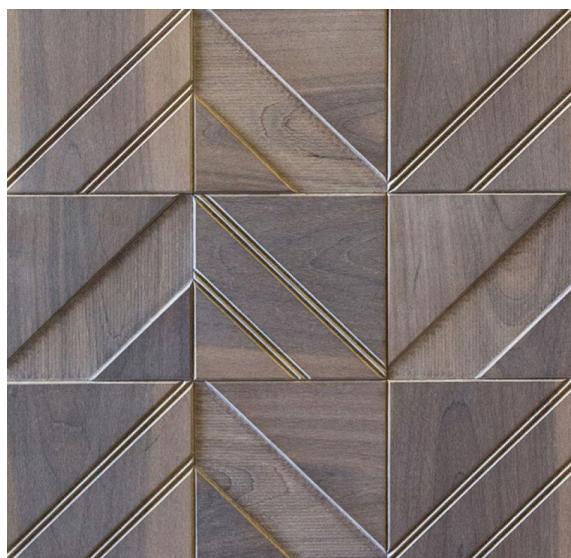

ПАРКЕТ | СТЕНОВЫЕ ПАНЕЛИ | ДВЕРИ

Стеновые панели Jamie Beckwith Collection Etched Chevron Шеврон

Производитель: JAMIE BECKWITH COLLECTION

Код товара: Jamie Beckwith Collection Etched Chevron Шеврон

Артикул: JB-168

Цвет: Polished Amber, Golden Topaz, Smokey Quartz, Black Onyx, Grey

Moonstone, Pickled Pearl

Страна производства: США

Коллекция: Etched

Размеры: 7.0" x 7.0 (в дюймах)

Порода дерева: Варианты исполнения: дуб, орех

Фаска: С фаской

Тип покрытия: Масло

Время производства: 6-8 недель

Использование: Пол, стены, потолок

Твёрдость породы: 3,5 - 5,6 по Бринеллю

КЛИЕНТСКИЙ ЦЕНТР

+7 (800) 100 83 54

Пишите нам