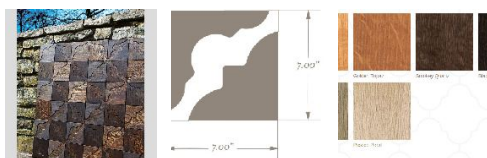

ПАРКЕТ | СТЕНОВЫЕ ПАНЕЛИ | ДВЕРИ

Стеновые панели Jamie Beckwith Collection Etched Coat of Arms Герб

Производитель: JAMIE BECKWITH COLLECTION

Код товара: Jamie Beckwith Collection Etched Coat of Arms Герб

Артикул: JB-154

Цвет: Polished Amber, Golden Topaz, Smokey Quartz, Black Onyx, Grey

Moonstone, Pickled Pearl

Страна производства: США

Коллекция: Etched

Размеры: 7.0" x 7.0 (в дюймах)

Порода дерева: Варианты исполнения: дуб, орех

Фаска: С фаской

Тип покрытия: Масло

Время производства: 6-8 недель

Использование: Пол, стены, потолок

Твёрдость породы: 3,5 - 5,6 по Бринеллю

КЛИЕНТСКИЙ ЦЕНТР

+7 (800) 100 83 54

Пишите нам