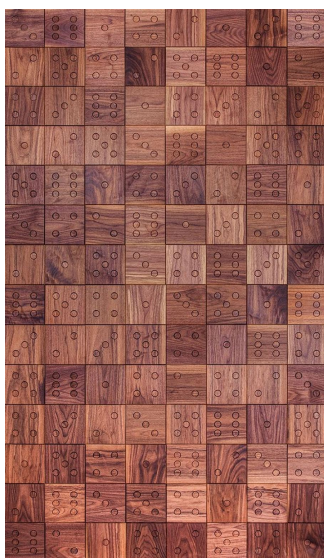

ПАРКЕТ | СТЕНОВЫЕ ПАНЕЛИ | ДВЕРИ

Стеновые панели Jamie Beckwith Collection Etched Shooter Стрелок

Производитель: JAMIE BECKWITH COLLECTION

Код товара: Jamie Beckwith Collection Etched Shooter Стрелок

Артикул: JB-157

Цвет: Polished Amber, Golden Topaz, Smokey Quartz, Black Onyx, Grey

Moonstone, Pickled Pearl

Страна производства: США

Коллекция: Etched

Размеры: 7.0" x 7.0 (в дюймах)

Порода дерева: Варианты исполнения: дуб, орех

Фаска: С фаской

Тип покрытия: Масло

Время производства: 6-8 недель

Использование: Пол, стены, потолок

Твёрдость породы: 3,5 - 5,6 по Бринеллю

КЛИЕНТСКИЙ ЦЕНТР

+7 (800) 100 83 54

Пишите нам