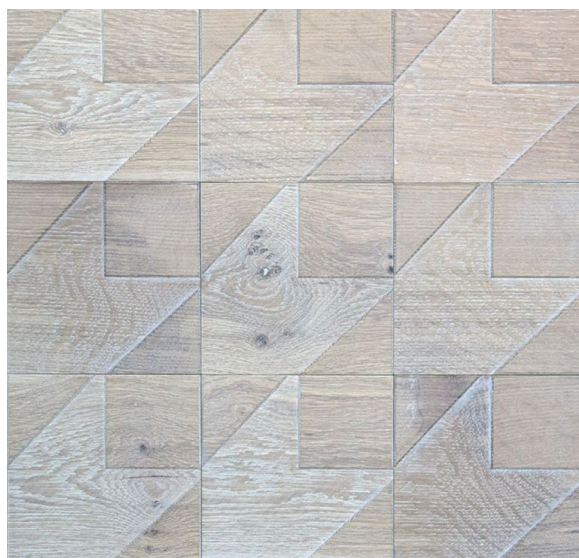

ПАРКЕТ | СТЕНОВЫЕ ПАНЕЛИ | ДВЕРИ

Стеновые панели Jamie Beckwith Collection Etched Stitch Стежок

Производитель: JAMIE BECKWITH COLLECTION

Код товара: Jamie Beckwith Collection Etched Stitch Стежок

Артикул: JB-165

Цвет: Polished Amber, Golden Topaz, Smokey Quartz, Black Onyx, Grey

Moonstone, Pickled Pearl

Страна производства: США

Коллекция: Etched

Размеры: 7.0" x 7.0 (в дюймах)

Порода дерева: Варианты исполнения: дуб, орех

Фаска: С фаской

Тип покрытия: Масло

Время производства: 6-8 недель

Использование: Пол, стены, потолок

Твёрдость породы: 3,5 - 5,6 по Бринеллю

КЛИЕНТСКИЙ ЦЕНТР

+7 (800) 100 83 54

Пишите нам