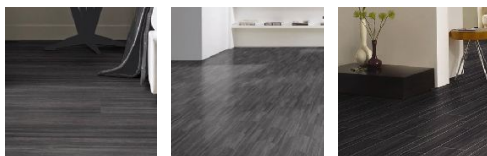

ПАРКЕТ | СТЕНОВЫЕ ПАНЕЛИ | ДВЕРИ

Виниловое покрытие Amtico Signature Shibori Lapsang

Производитель: AMTICO

Код товара: Виниловое покрытие Amtico Signature Shibori Lapsang

Артикул: AMT-137

Толщина изделия: 2,5 мм

Страна производства: Великобритания

Коллекция: Amtico Signature

Размеры: 76.2 x 914.4 мм, 114.3 x 914.4 мм, 152.4 x 914.4 мм, 228.6 x 914.4 мм,
182.9 x 1219.2 мм, 228.6 x 1219.2 мм, 304.8 x 304.8 мм, 304.8 x 457.2 мм, 305.0 x
610.0 мм, 457.2 x 457.2 мм, 457.2 x 609.6 мм, 457.2 x 914.4 мм, 457.2 x 1219.2 мм