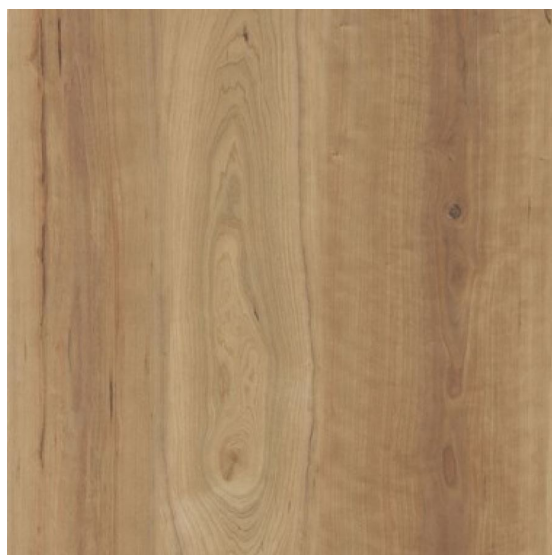

ПАРКЕТ | СТЕНОВЫЕ ПАНЕЛИ | ДВЕРИ

Виниловое покрытие Amtico Signature Rustic Cherry

Производитель: AMTICO

Код товара: Виниловое покрытие Amtico Signature Rustic Cherry

Артикул: AMT-144

Толщина изделия: 2,5 мм

Страна производства: Великобритания

Коллекция: Amtico Signature

Размеры: 76.2 x 914.4 мм, 114.3 x 914.4 мм, 152.4 x 914.4 мм, 228.6 x 914.4 мм,
182.9 x 1219.2 мм, 228.6 x 1219.2 мм, 304.8 x 304.8 мм, 304.8 x 457.2 мм, 305.0 x
610.0 мм, 457.2 x 457.2 мм, 457.2 x 609.6 мм, 457.2 x 914.4 мм, 457.2 x 1219.2 мм