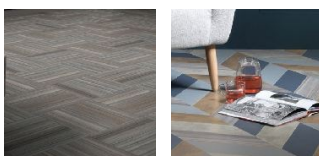

## Виниловое покрытие Amtico Signature Equator Wave

**Производитель:** AMTICO

**Код товара:** Виниловое покрытие Amtico Signature Equator Wave

**Артикул:** АМТ-236

**Толщина изделия:** 2,5 мм

**Страна производства:** Великобритания

**Дизайн:** Плитка

**Соединение:** Клеевое

**Тип поверхности:** Матовая