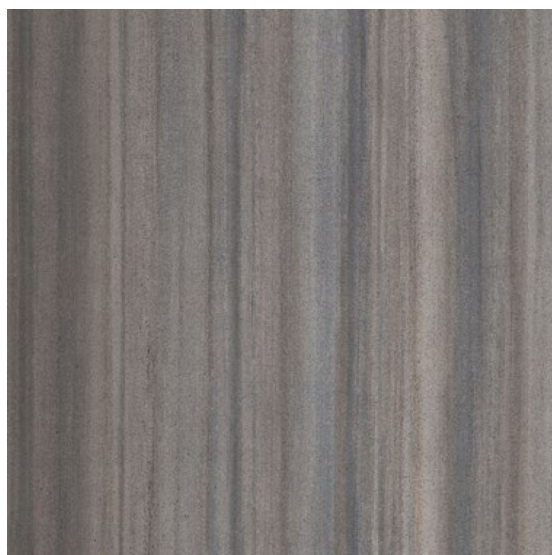

## Виниловое покрытие Amtico Signature Equator Wave

**Производитель:** AMTICO

**Код товара:** Виниловое покрытие Amtico Signature Equator Wave

**Артикул:** АМТ-236

**Толщина изделия:** 2,5 мм

**Страна производства:** Великобритания