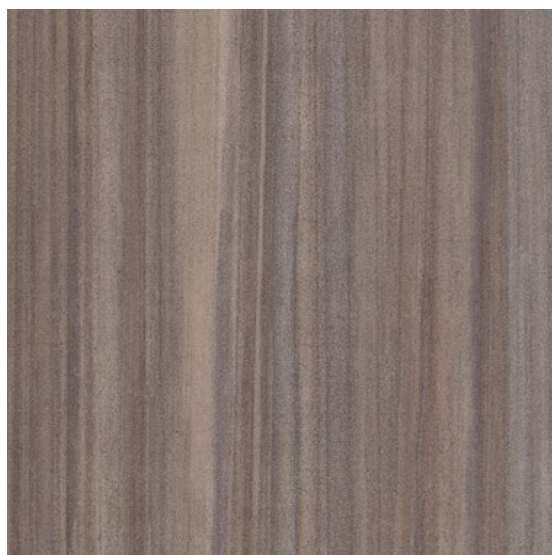

## Виниловое покрытие Amtico Signature Equator Tide

**Производитель:** AMTICO

**Код товара:** Виниловое покрытие Amtico Signature Equator Tide

**Артикул:** AMT-237

**Толщина изделия:** 2,5 мм

**Страна производства:** Великобритания