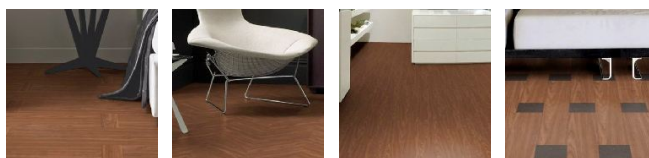

ПАРКЕТ | СТЕНОВЫЕ ПАНЕЛИ | ДВЕРИ

Виниловое покрытие Amtico Signature Cherry

Производитель: AMTICO

Код товара: Виниловое покрытие Amtico Signature Cherry

Артикул: AMT-258

Толщина изделия: 2,5 мм

Страна производства: Великобритания

Коллекция: Amtico Signature

Размеры: 76.2 x 914.4 мм, 114.3 x 914.4 мм, 152.4 x 914.4 мм, 228.6 x 914.4 мм,
182.9 x 1219.2 мм, 228.6 x 1219.2 мм, 304.8 x 304.8 мм, 304.8 x 457.2 мм, 305.0 x
610.0 мм, 457.2 x 457.2 мм, 457.2 x 609.6 мм, 457.2 x 914.4 мм, 457.2 x 1219.2 мм