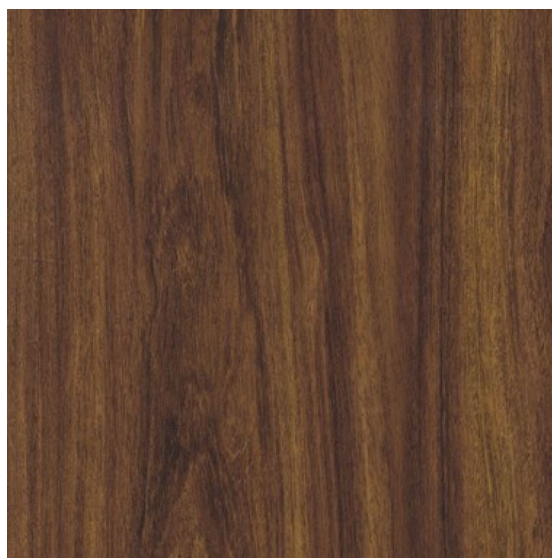

ПАРКЕТ | СТЕНОВЫЕ ПАНЕЛИ | ДВЕРИ

Виниловое покрытие Amtico Signature Brazilian Rosewood

Производитель: AMTICO

Код товара: Виниловое покрытие Amtico Signature Brazilian Rosewood

Артикул: AMT-270

Толщина изделия: 2,5 мм

Страна производства: Великобритания

Коллекция: Amtico Signature

Размеры: 76.2 x 914.4 мм, 114.3 x 914.4 мм, 152.4 x 914.4 мм, 228.6 x 914.4 мм,
182.9 x 1219.2 мм, 228.6 x 1219.2 мм, 304.8 x 304.8 мм, 304.8 x 457.2 мм, 305.0 x
610.0 мм, 457.2 x 457.2 мм, 457.2 x 609.6 мм, 457.2 x 914.4 мм, 457.2 x 1219.2 мм