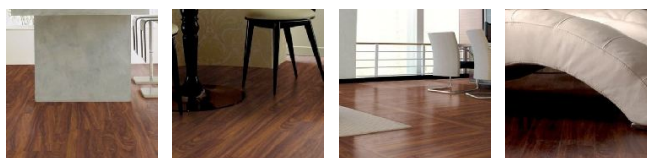

ПАРКЕТ | СТЕНОВЫЕ ПАНЕЛИ | ДВЕРИ

Виниловое покрытие Amtico Signature Brazilian Rosewood

Производитель: AMTICO

Код товара: Виниловое покрытие Amtico Signature Brazilian Rosewood

Артикул: AMT-270

Толщина изделия: 2,5 мм

Страна производства: Великобритания

Коллекция: Amtico Signature

Размеры: 76.2 x 914.4 мм, 114.3 x 914.4 мм, 152.4 x 914.4 мм, 228.6 x 914.4 мм,
182.9 x 1219.2 мм, 228.6 x 1219.2 мм, 304.8 x 304.8 мм, 304.8 x 457.2 мм, 305.0 x
610.0 мм, 457.2 x 457.2 мм, 457.2 x 609.6 мм, 457.2 x 914.4 мм, 457.2 x 1219.2 мм