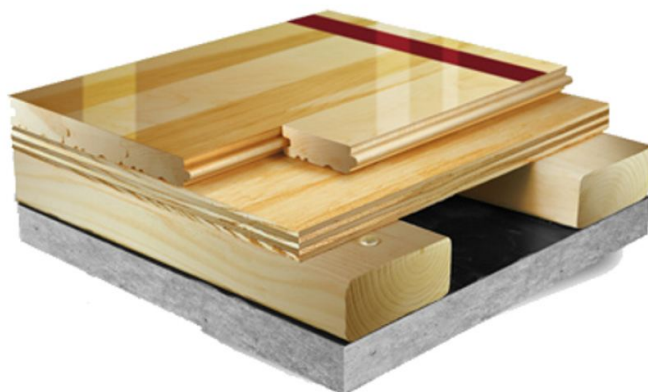

## Спортивные покрытия Acer AcerFixed Sleeper

**Производитель:** AACER

**Код товара:** Спортивные покрытия Acer AcerFixed Sleeper

**Артикул:** AAC-116

**Толщина изделия:** 76 мм

**Описание продукта:** Фиксированная реечная система, традиционно используемая для баскетбольного пола, требующего высочайших рабочих характеристик и структурной прочности.

**Страна производства:** США

**Коллекция:** Fixed Floor Systems

**Материал изделия:** Клен