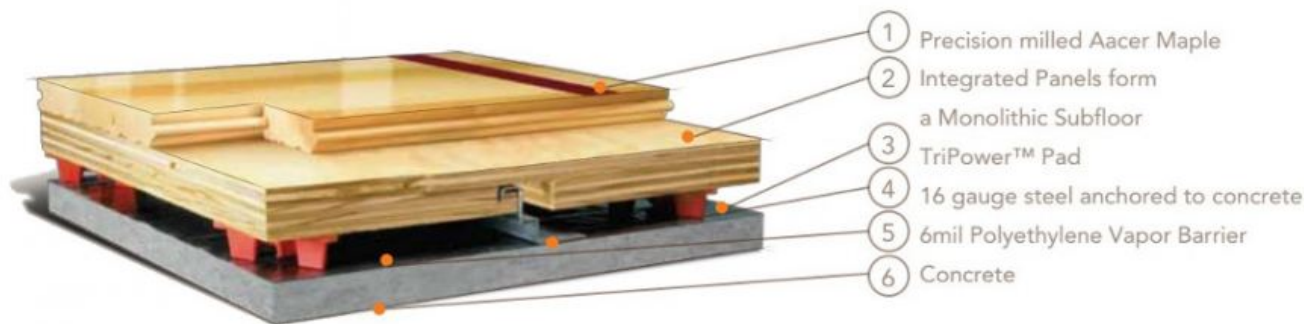

ПАРКЕТ | СТЕНОВЫЕ ПАНЕЛИ | ДВЕРИ

Спортивные покрытия Acer AcerChannel™ DIN

Производитель: AACER

Код товара: Спортивные покрытия Acer AcerChannel™ DIN

Артикул: AAC-118

Толщина изделия: 64 мм

Описание продукта: Монолитная система подпола сочетающая гибкость класса А и стабильность анкерной системы. Эта уникальная комбинация идеальна для больших площадей, на которых сочетается использование деревянных и синтетических покрытий.

Страна производства: США

Коллекция: Fixed resilient floor systems

Материал изделия: Клен

КЛИЕНТСКИЙ ЦЕНТР

+7 (800) 100 83 54

Пишите нам

+7 (495) 972 83 54

#designstudioparquet