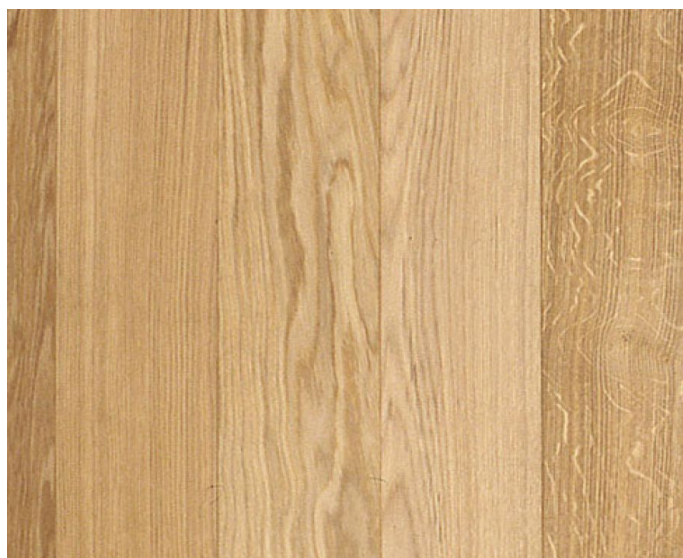

ПАРКЕТ | СТЕНОВЫЕ ПАНЕЛИ | ДВЕРИ

Массив паркета Garbelotto Massicci Дуб Макси доска

Производитель: GARBELOTTO

Код товара: Массив паркета Garbelotto Massicci Дуб Макси доска

Артикул: GB-101

Страна производства: Италия

Коллекция: Massicci

Размеры: 700-2500x120-140x22 мм

Порода дерева: Дуб

Фаска: Без фаски

Тип покрытия: Лак или масло (по выбору заказчика)

Соединение: Замковое

Тип поверхности: Матовая или глянцевая (по выбору заказчика)

Твёрдость породы: 3,4 по Бринеллю

КЛИЕНТСКИЙ ЦЕНТР

+7 (800) 100 83 54

Пишите нам

+7 (495) 972 83 54

#designstudioparquet