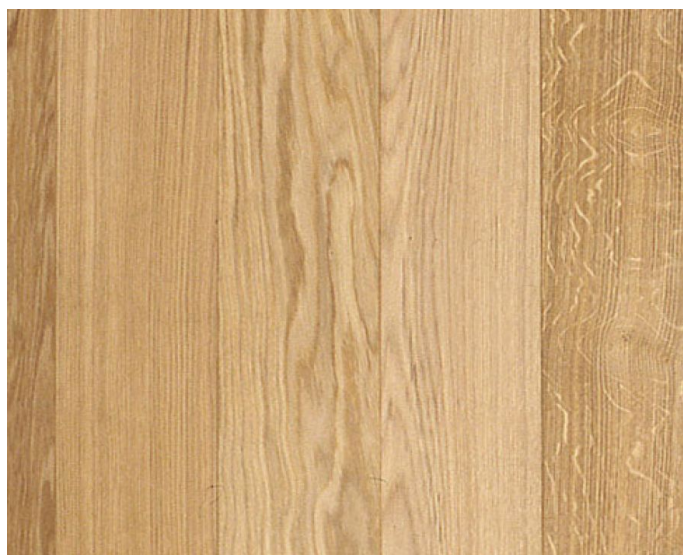

ПАРКЕТ | СТЕНОВЫЕ ПАНЕЛИ | ДВЕРИ

Массив паркета Garbelotto Massicci Дуб Maxi доска

Производитель: GARBELOTTO

Код товара: Массив паркета Garbelotto Massicci Дуб Maxi доска

Артикул: GB-101

Страна производства: Италия

Коллекция: Massicci

Размеры: 700-2500x120-140x22 мм

Порода дерева: Дуб

Фаска: Без фаски

Тип покрытия: Лак или масло (по выбору заказчика)

Соединение: Замковое

Тип поверхности: Матовая или глянцевая (по выбору заказчика)