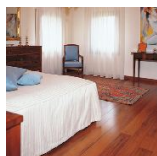

ПАРКЕТ | СТЕНОВЫЕ ПАНЕЛИ | ДВЕРИ

Массив паркета Garbelotto Massicci Тик Maxi доска

Производитель: GARBELOTTO
Код товара: Массив паркета Garbelotto Massicci Тик Maxi доска
Артикул: GB-102
Страна производства: Италия
Коллекция: Massicci
Размеры: 700-2500x120-140x22 мм
Порода дерева: Тик
Фаска: Без фаски
Тип покрытия: Лак или масло (по выбору заказчика)
Соединение: Замковое
Тип поверхности: Матовая или глянцевая (по выбору заказчика)
Твёрдость породы: 3,5 по Бринеллю