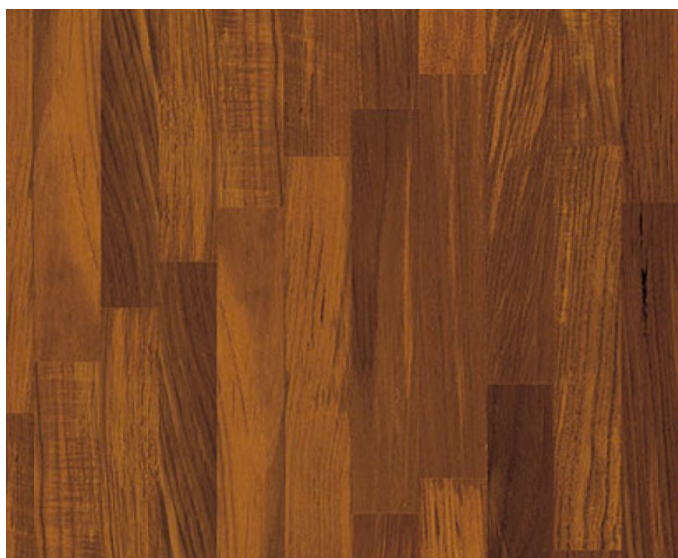

ПАРКЕТ | СТЕНОВЫЕ ПАНЕЛИ | ДВЕРИ

Массив паркета Garbelotto Massicci Тик Maxi доска

Производитель: GARBELOTTO
Код товара: Массив паркета Garbelotto Massicci Тик Maxi доска
Артикул: GB-102
Страна производства: Италия
Коллекция: Massicci
Размеры: 700-2500x120-140x22 мм
Порода дерева: Тик
Фаска: Без фаски
Тип покрытия: Лак или масло (по выбору заказчика)
Соединение: Замковое
Тип поверхности: Матовая или глянцевая (по выбору заказчика)
Твёрдость породы: 3,5 по Бринеллю