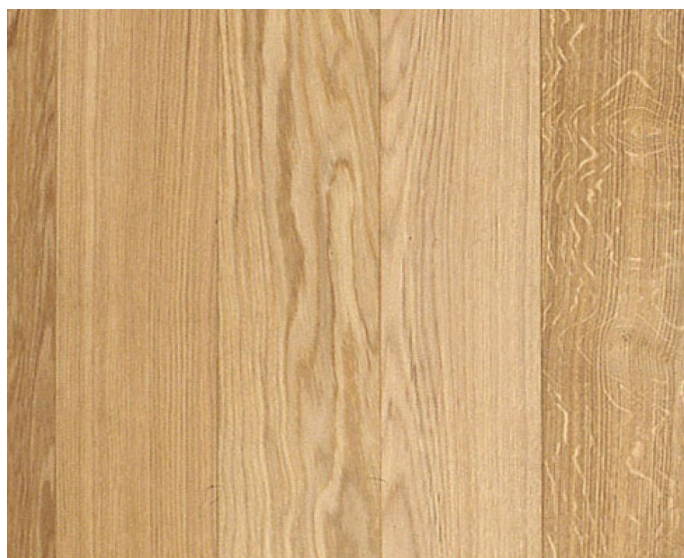

ПАРКЕТ | СТЕНОВЫЕ ПАНЕЛИ | ДВЕРИ

Массив паркета Garbelotto Massicci Дуб Доска

Производитель: GARBELOTTO

Код товара: Массив паркета Garbelotto Massicci Дуб Доска

Артикул: GB-103

Страна производства: Италия

Коллекция: Massicci

Размеры: 400-1000x70-120x14-16 мм

Порода дерева: Дуб

Фаска: Без фаски

Тип покрытия: Лак или масло (по выбору заказчика)

Соединение: Замковое

Тип поверхности: Матовая или глянцевая (по выбору заказчика)

Твёрдость породы: 3,4 по Бринеллю