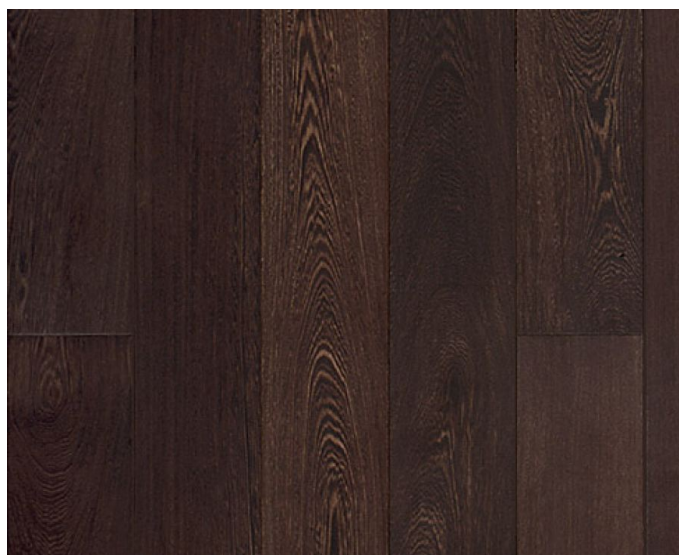

ПАРКЕТ | СТЕНОВЫЕ ПАНЕЛИ | ДВЕРИ

Массив паркета Garbelotto Massicci Венге Доска

Производитель: GARBELOTTO
Код товара: Массив паркета Garbelotto Massicci Венге Доска
Артикул: GB-104
Страна производства: Италия
Коллекция: Massicci
Размеры: 400-1000x70-120x14-16 мм
Порода дерева: Венге
Фаска: Без фаски
Тип покрытия: Лак или масло (по выбору заказчика)
Соединение: Замковое
Тип поверхности: Матовая или глянцевая (по выбору заказчика)
Твёрдость породы: 4,0 по Бринеллю