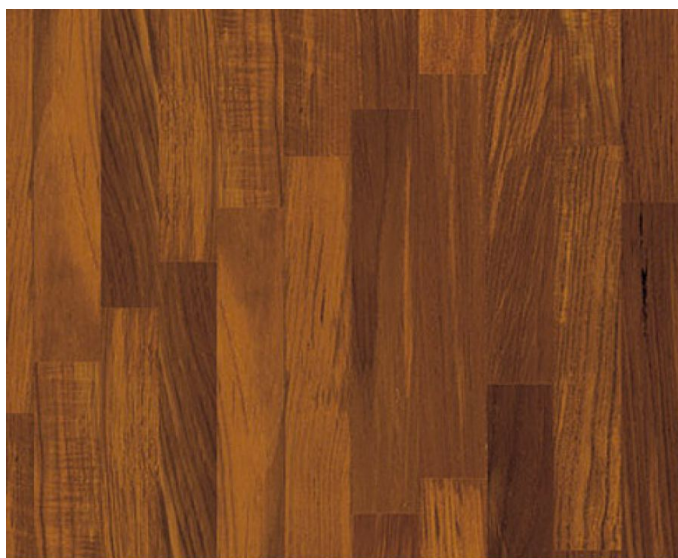

ПАРКЕТ | СТЕНОВЫЕ ПАНЕЛИ | ДВЕРИ

Массив паркета Garbelotto Massicci Тик Доска

Производитель: GARBELOTTO

Код товара: Массив паркета Garbelotto Massicci Тик Доска

Артикул: GB-105

Страна производства: Италия

Коллекция: Massicci

Размеры: 400-1000x70-120x14-16 мм

Порода дерева: Тик

Фаска: Без фаски

Тип покрытия: Лак или масло (по выбору заказчика)

Соединение: Замковое

Тип поверхности: Матовая или глянцевая (по выбору заказчика)

Твёрдость породы: 3,5 по Бринеллю