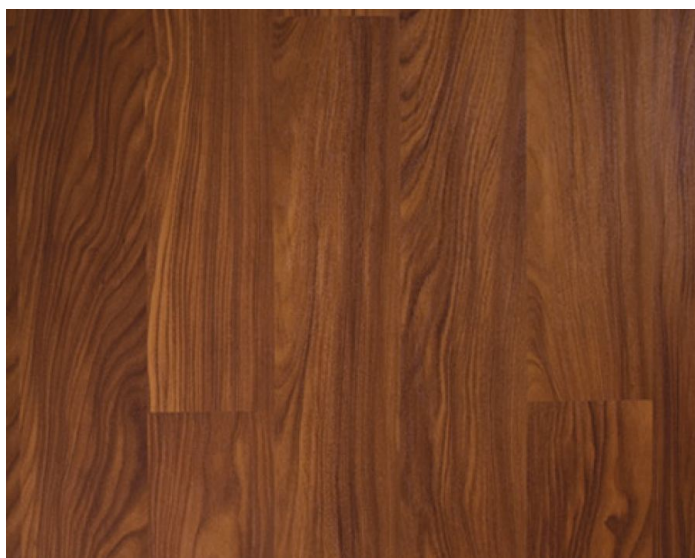

ПАРКЕТ | СТЕНОВЫЕ ПАНЕЛИ | ДВЕРИ

Массив паркета Garbelotto Massicci Афромозия Доска

Производитель: GARBELOTTO

Код товара: Массив паркета Garbelotto Massicci Афромозия Доска

Артикул: GB-106

Страна производства: Италия