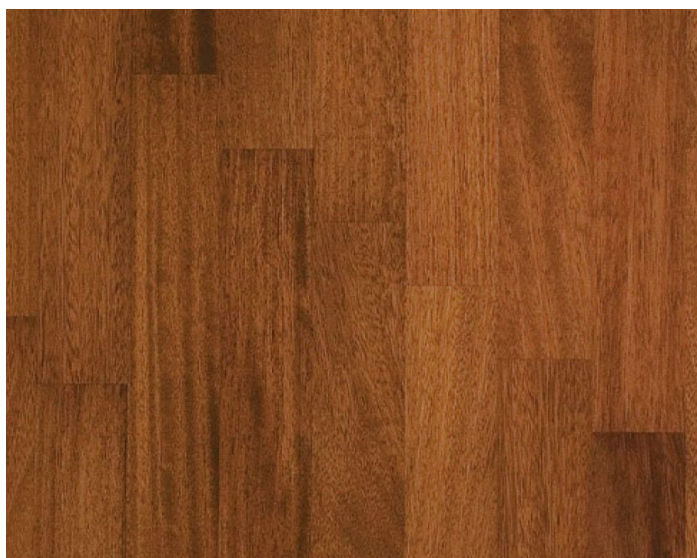

ПАРКЕТ | СТЕНОВЫЕ ПАНЕЛИ | ДВЕРИ

Массив паркета Garbelotto Massicci Ироко Доска

Производитель: GARBELOTTO

Код товара: Массив паркета Garbelotto Massicci Ироко Доска

Артикул: GB-107

Страна производства: Италия

Коллекция: Massicci

Размеры: 400-1000x70-120x14-16 мм

Порода дерева: Ироко

Фаска: Без фаски

Тип покрытия: Лак или масло (по выбору заказчика)

Соединение: Замковое

Тип поверхности: Матовая или глянцевая (по выбору заказчика)