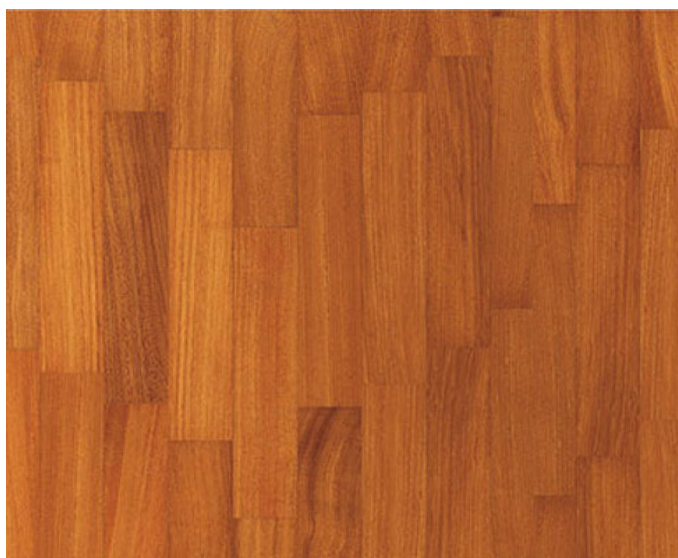

ПАРКЕТ | СТЕНОВЫЕ ПАНЕЛИ | ДВЕРИ

Массив паркета Garbelotto Massicci Дуссия Африка Доска

Производитель: GARBELOTTO

Код товара: Массив паркета Garbelotto Massicci Дуссия Африка Доска

Артикул: GB-108

Страна производства: Италия