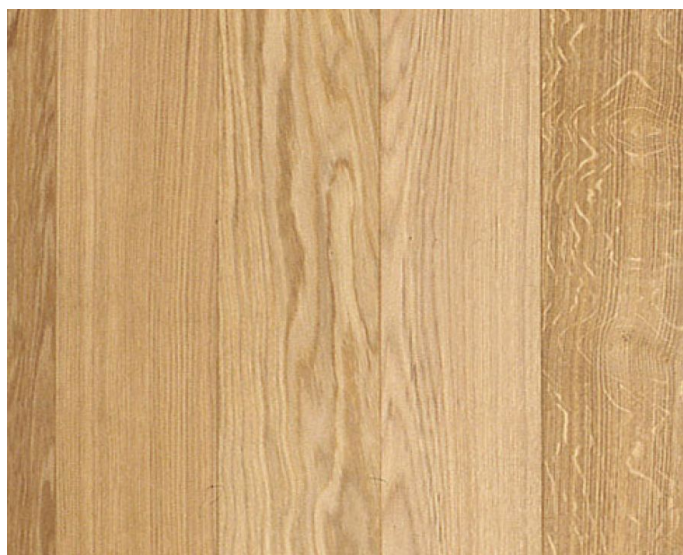

ПАРКЕТ | СТЕНОВЫЕ ПАНЕЛИ | ДВЕРИ

Массив паркета Garbelotto Massicci Дуб Доска MF

Производитель: GARBELOTTO
Код товара: Массив паркета Garbelotto Massicci Дуб Доска MF
Артикул: GB-110
Страна производства: Италия
Коллекция: Massicci
Размеры: 400-1200x70-90x22 мм
Порода дерева: Дуб
Фаска: Без фаски
Тип покрытия: Лак или масло (по выбору заказчика)
Соединение: Замковое
Тип поверхности: Матовая или глянцевая (по выбору заказчика)
Твёрдость породы: 3,4 по Бринеллю