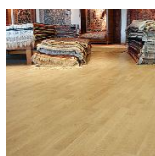

ПАРКЕТ | СТЕНОВЫЕ ПАНЕЛИ | ДВЕРИ

Массив паркета Garbelotto Massicci Дуб Доска MF

Производитель: GARBELOTTO
Код товара: Массив паркета Garbelotto Massicci Дуб Доска MF
Артикул: GB-110
Страна производства: Италия
Коллекция: Massicci
Размеры: 400-1200x70-90x22 мм
Порода дерева: Дуб
Фаска: Без фаски
Тип покрытия: Лак или масло (по выбору заказчика)
Соединение: Замковое
Тип поверхности: Матовая или глянцевая (по выбору заказчика)
Твёрдость породы: 3,4 по Бринеллю