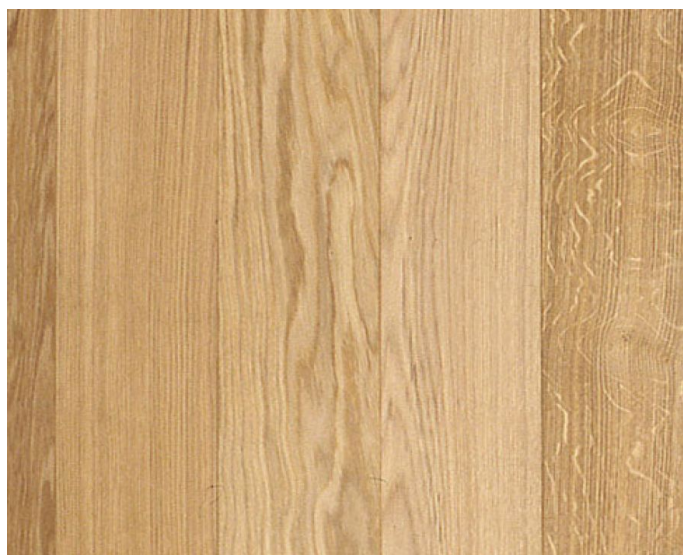

ПАРКЕТ | СТЕНОВЫЕ ПАНЕЛИ | ДВЕРИ

Массив паркета Garbelotto Massicci Дуб

Производитель: GARBELOTTO

Код товара: Массив паркета Garbelotto Massicci Дуб

Артикул: GB-111

Страна производства: Италия

Коллекция: Massicci

Размеры: 350-500x70-75x14 мм

Порода дерева: Дуб

Фаска: Без фаски

Тип покрытия: Лак или масло (по выбору заказчика)

Соединение: Клеевое

Тип поверхности: Матовая или глянцевая (по выбору заказчика)

Твёрдость породы: 3,4 по Бринеллю