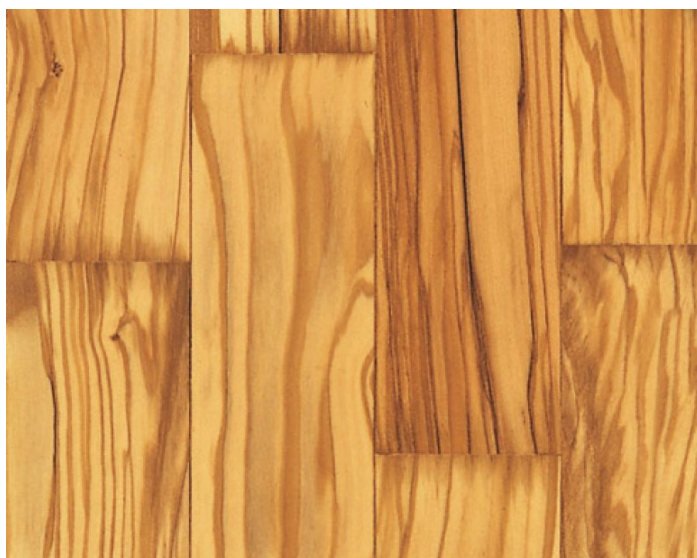

ПАРКЕТ | СТЕНОВЫЕ ПАНЕЛИ | ДВЕРИ

Массив паркета Garbelotto Massicci Оливковое дерево

Производитель: GARBELOTTO

Код товара: Массив паркета Garbelotto Massicci Оливковое дерево

Артикул: GB-112

Страна производства: Италия

Коллекция: Massicci

Размеры: 350-500x70-75x14 мм

Порода дерева: Оливковое дерево

Фаска: Без фаски

Тип покрытия: Лак или масло (по выбору заказчика)

Соединение: Клеевое

Тип поверхности: Матовая или глянцевая (по выбору заказчика)