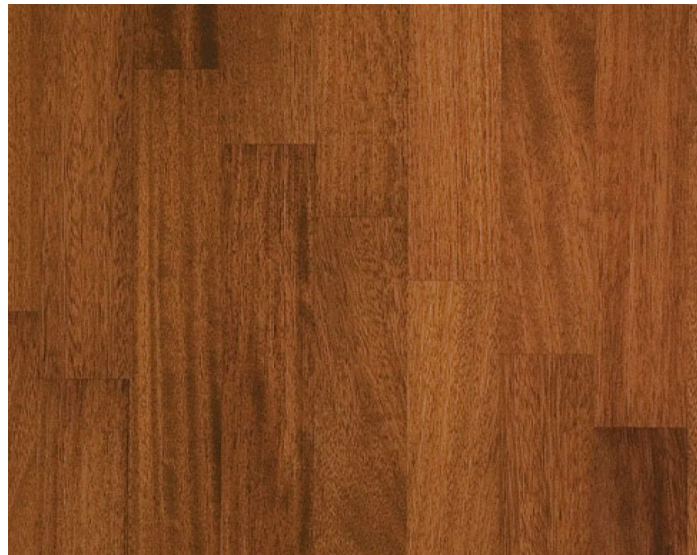

## Массив паркета Garbelotto Massicci Ироко

**Производитель:** GARBELOTTO  
**Код товара:** Массив паркета Garbelotto Massicci Ироко  
**Артикул:** GB-115  
**Страна производства:** Италия  
**Коллекция:** Massicci  
**Размеры:** 350-500x70-75x14 мм  
**Порода дерева:** Ироко  
**Фаска:** Без фаски  
**Тип покрытия:** Лак или масло (по выбору заказчика)  
**Соединение:** Клеевое  
**Тип поверхности:** Матовая или глянцевая (по выбору заказчика)  
**Твёрдость породы:** 3,5 по Бринеллю