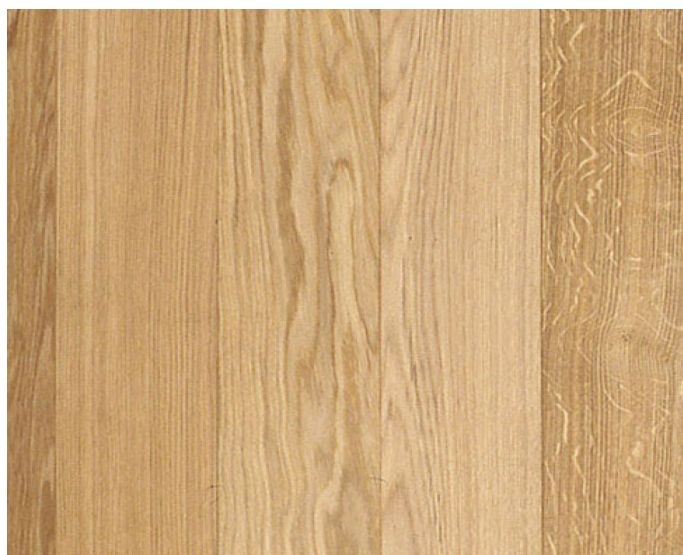

ПАРКЕТ | СТЕНОВЫЕ ПАНЕЛИ | ДВЕРИ

Штучный паркет Garbelotto Massicci Дуб

Производитель: GARBELOTTO
Код товара: Штучный паркет Garbelotto Massicci Дуб
Артикул: GB-119
Страна производства: Италия
Коллекция: Massicci
Размеры: 200-400x50-60x10 мм
Порода дерева: Дуб
Фаска: Без фаски
Тип покрытия: Лак или масло (по выбору заказчика)
Соединение: Клеевое
Тип поверхности: Матовая или глянцевая (по выбору заказчика)
Твёрдость породы: 3,4 по Бринеллю